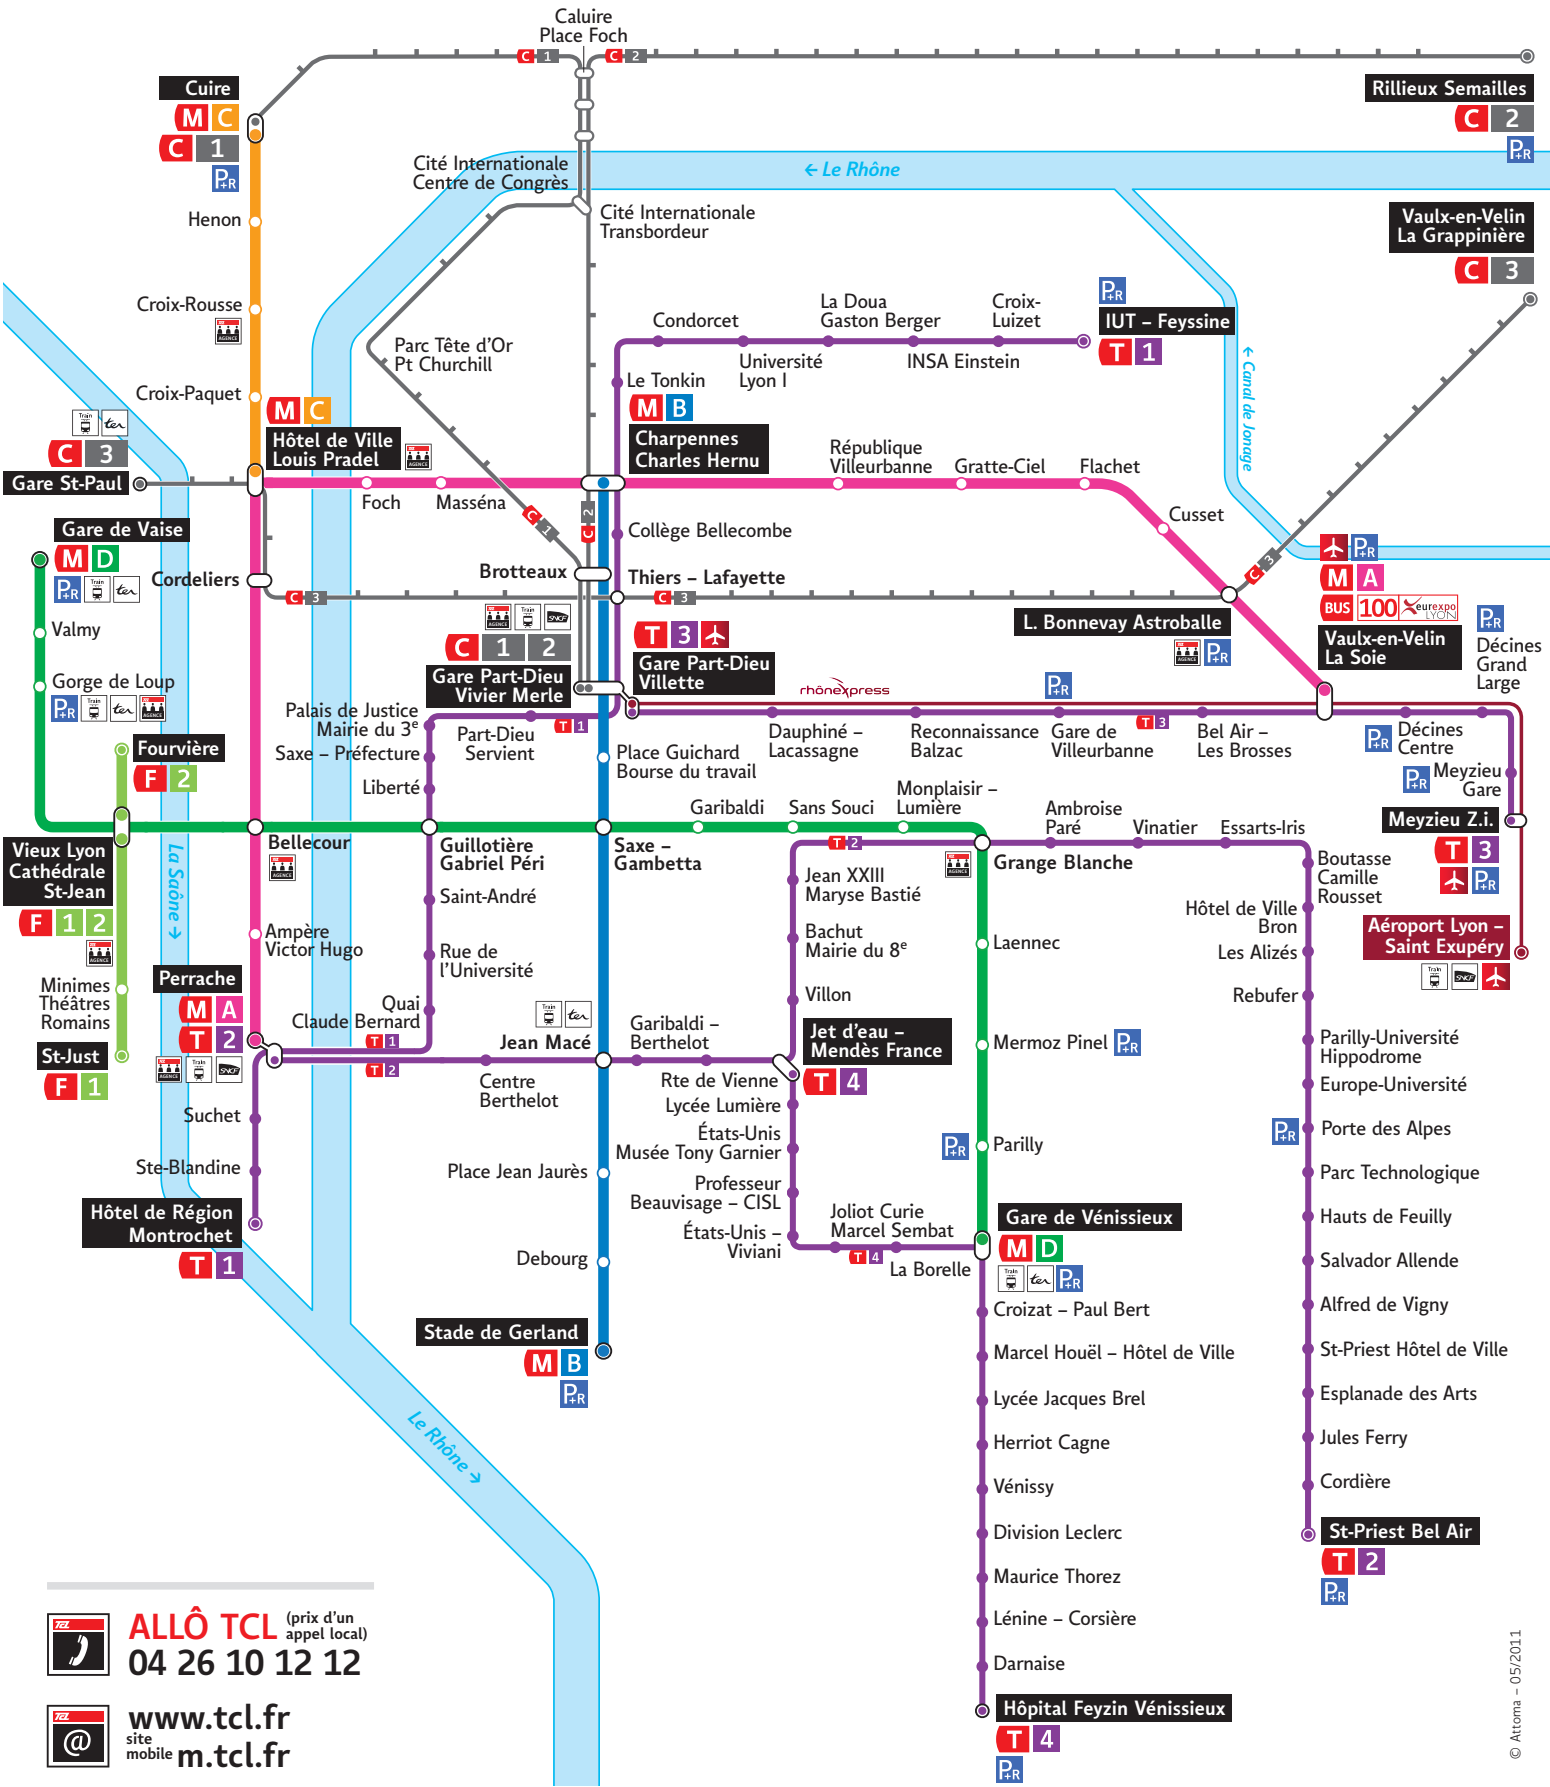

Lignes fortes **M T C**

ALLÔ TCL (prix d'un appel local)
04 26 10 12 12
www.tcl.fr
 site mobile m.tcl.fr

MÉTRO	TRAMWAY	FUNICULAIRE	BUS	SERVICES
M A Perrache Vaulx-en-Velin la Soie	T 1 Hôtel de Région - Montrochet IUT - Feysine	F 1 Vieux Lyon Cathédrale St-Jean Saint-Just	C 00 Lignes majeures	Desserte aéroport rhôneexpress (tarification spéciale)
M B Charpennes Charles Hernu Stade de Gerland	T 2 Saint-Priest Bel Air	F 2 Vieux Lyon Cathédrale St-Jean Fourvière	BUS 100 eurexpo LYON Ligne/Shuttle "Direct Eurexpo" (en service les jours des salons)	Gare ferroviaire
M C Hôtel de Ville Louis Pradel Cuire	T 3 Gare Part-Dieu Villette Meyzieu Z.I.			Agence commerciale TCL
M D Gare de Vaise Gare de Vénissieux	T 4 Jet d'eau Mendès France Hôp. Feyzin Vénissieux			Parc relais TCL

Toutes les stations de métro, tramway et trolleybus C1 sont accessibles à l'exception de la station Croix-Paquet.

Pour connaître la disponibilité des ascenseurs, appeler le 04 26 10 12 12 ou consulter le site internet www.acces.tcl.fr.